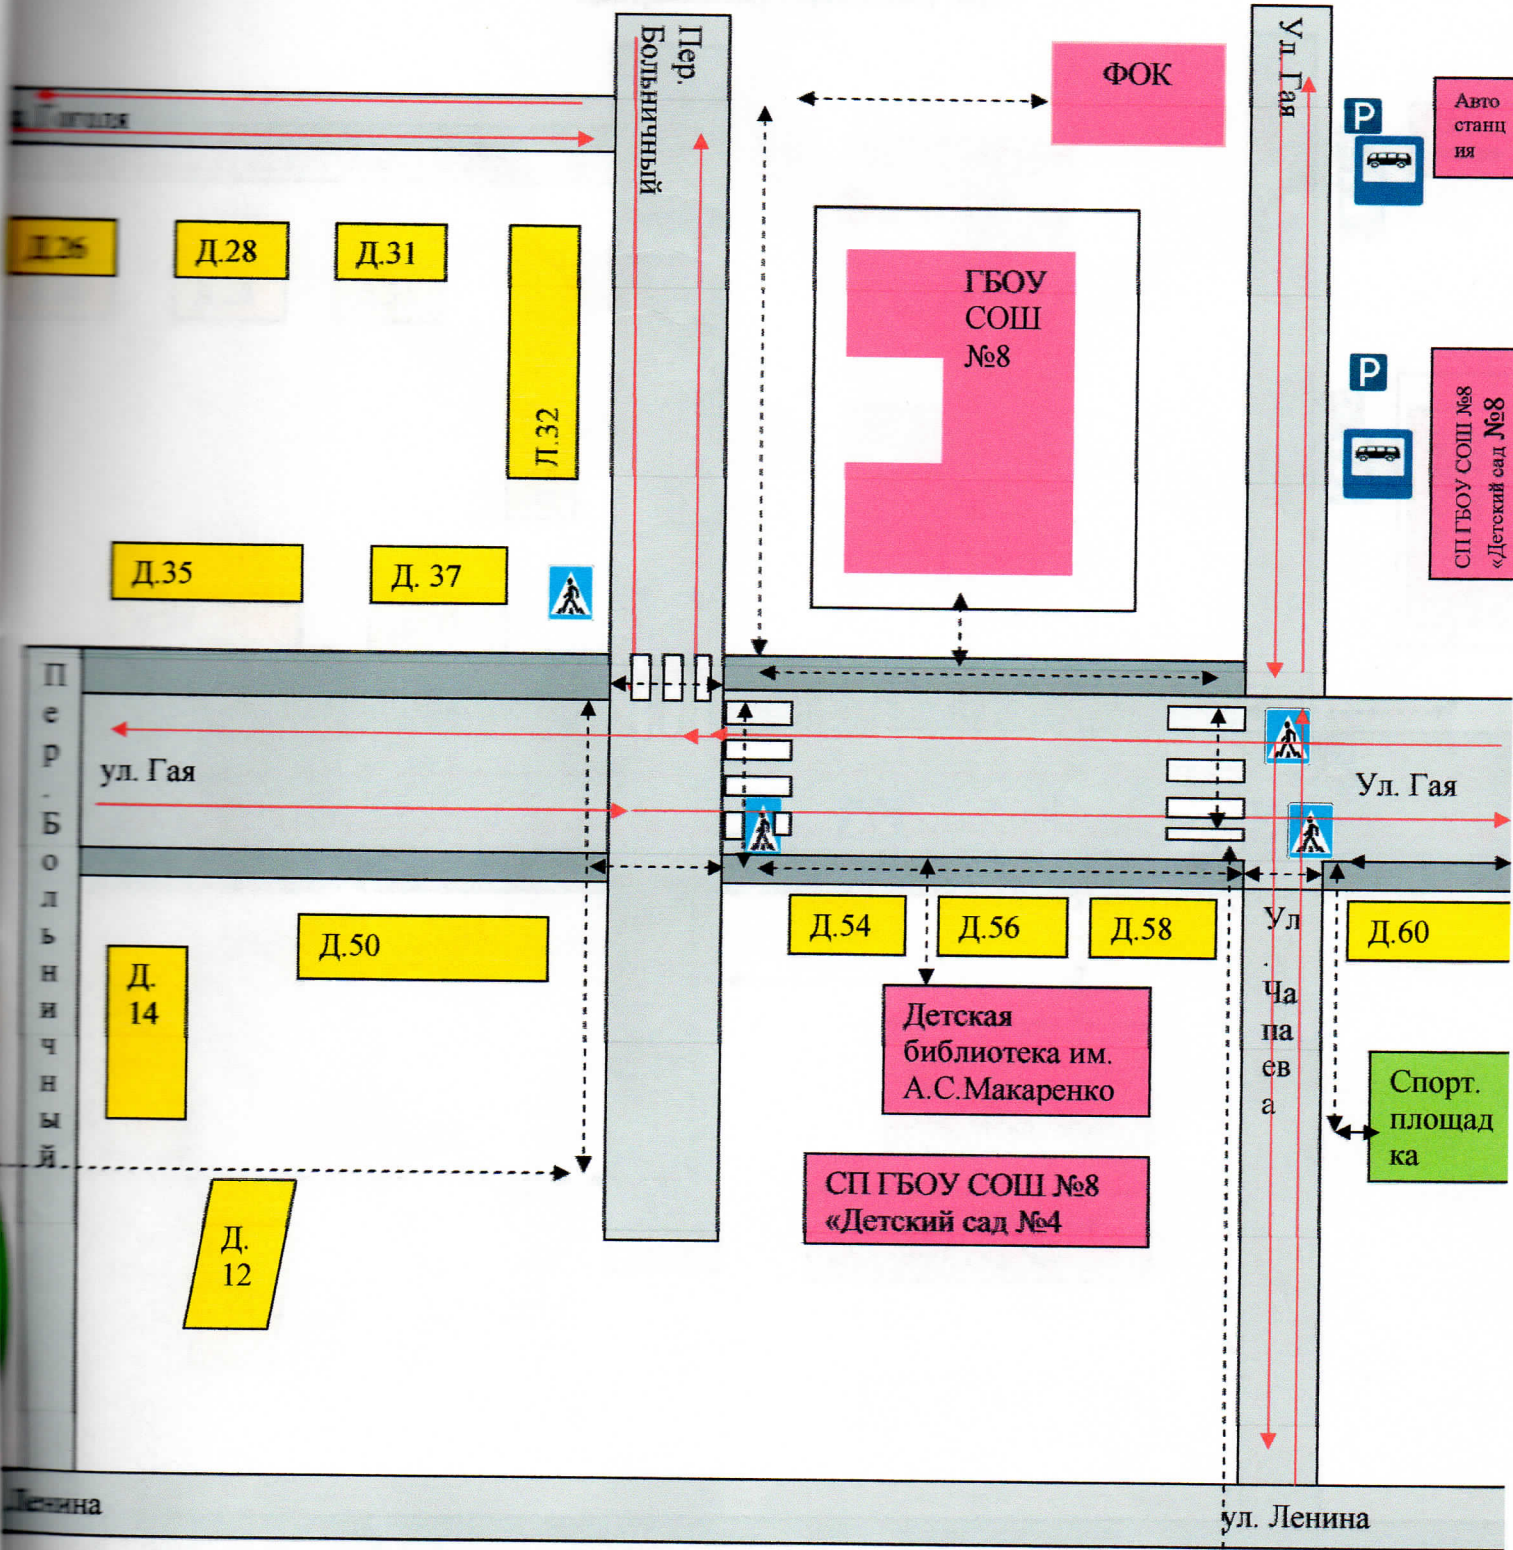

Маршруты движения организованных групп ГБОУ СОШ №8 г.о.Октябрьск, к ДМО, Детской библиотеке им А.С.Макаренко, Центральному городскому парку, спорт.площадке

Основные обозначения

- Жилая застройка
- Проезжая часть
- Трогуар
- Пешеходный переход
- Ограждение ГБОУ
- → ← Движение транспортных средств
- - - - - Движение детей (учеников) в (из) ГБОУ СОШ №8