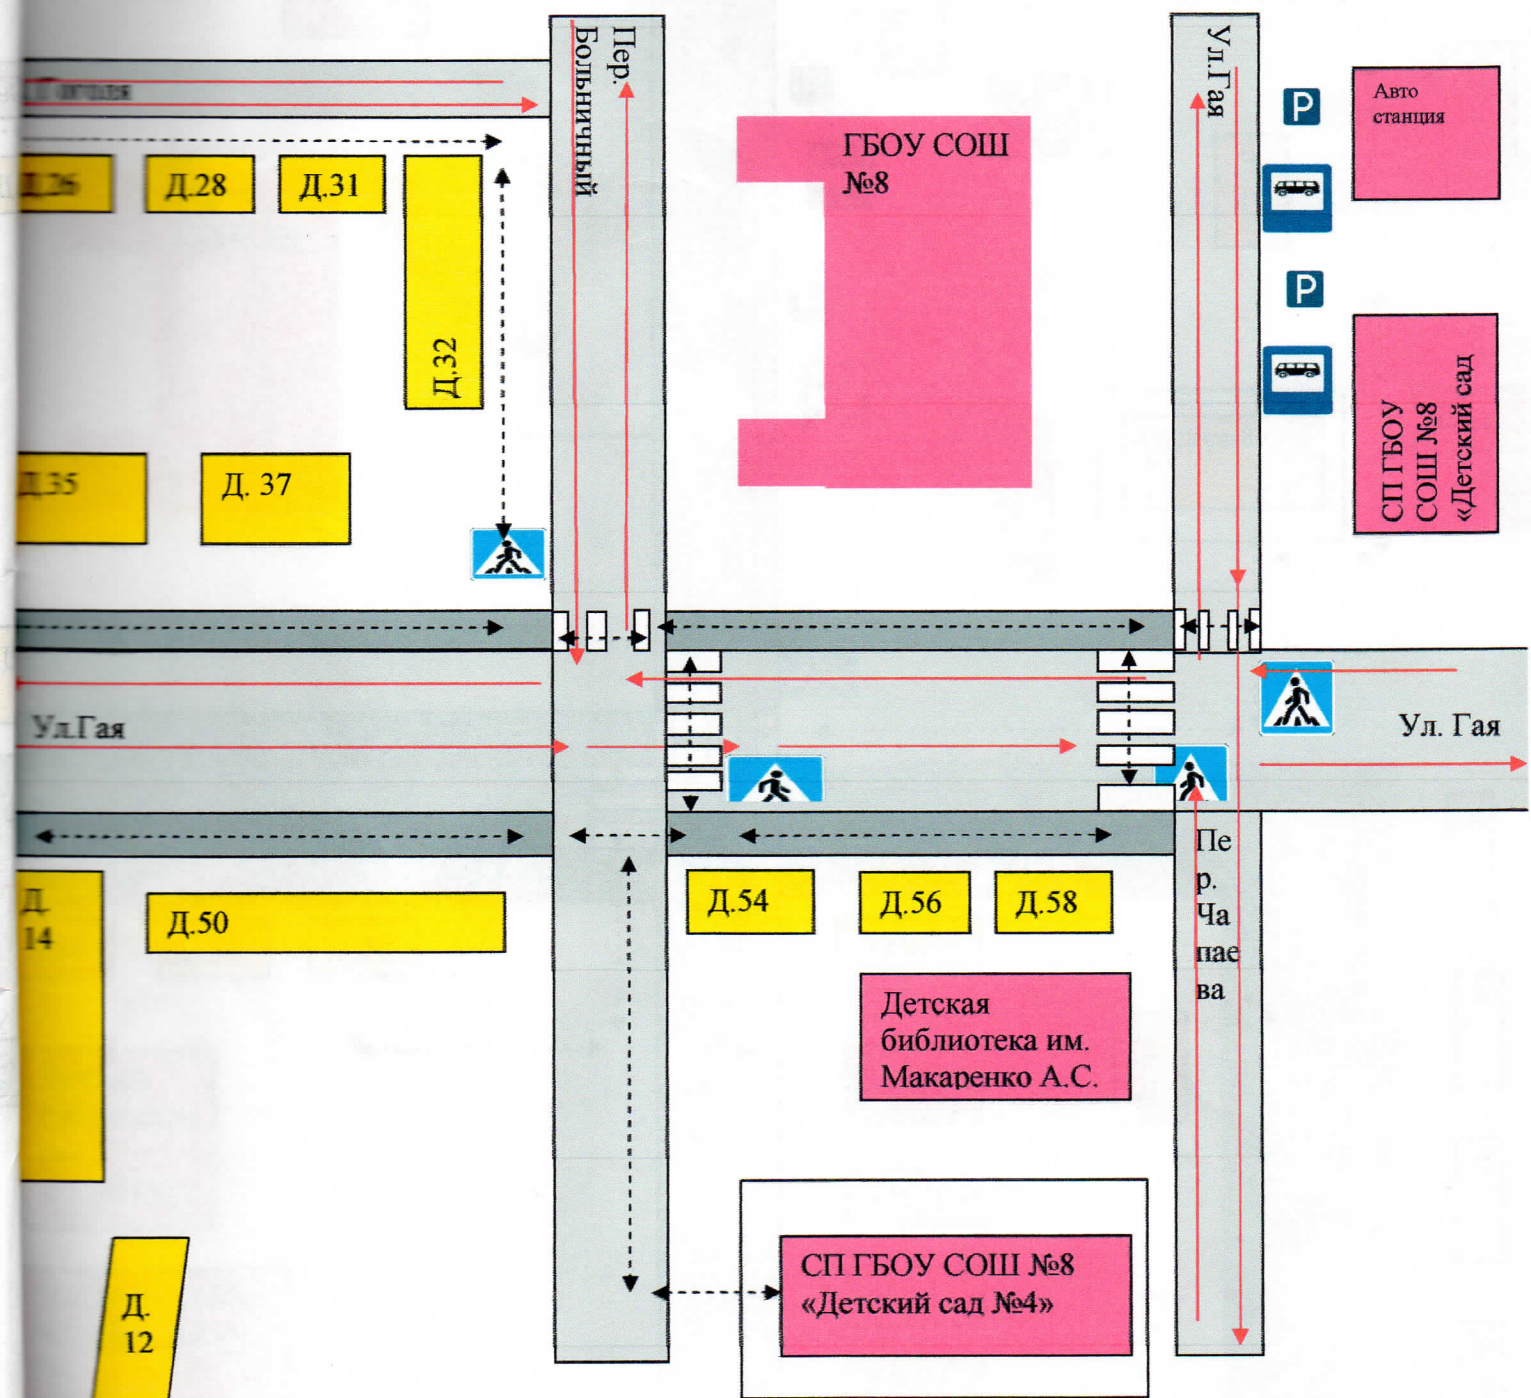

Схема организации дорожного движения в непосредственной близости от СП ГБОУ СОШ №8 г.о.Октябрьск «Детский сад №4» с размещением соответствующих технических средств, маршруты движения детей и расположение парковочных мест

Условные обозначения

- Жилая застройка
- Проезжая часть
- Тротуар
- Пешеходный переход

- Движение транспортных средств
- Движение детей в (из) СП ГБОУ СОШ №8 «Детский сад №4»
- Ограждение территории СП ГБОУ СОШ №8 «Детский сад №4»