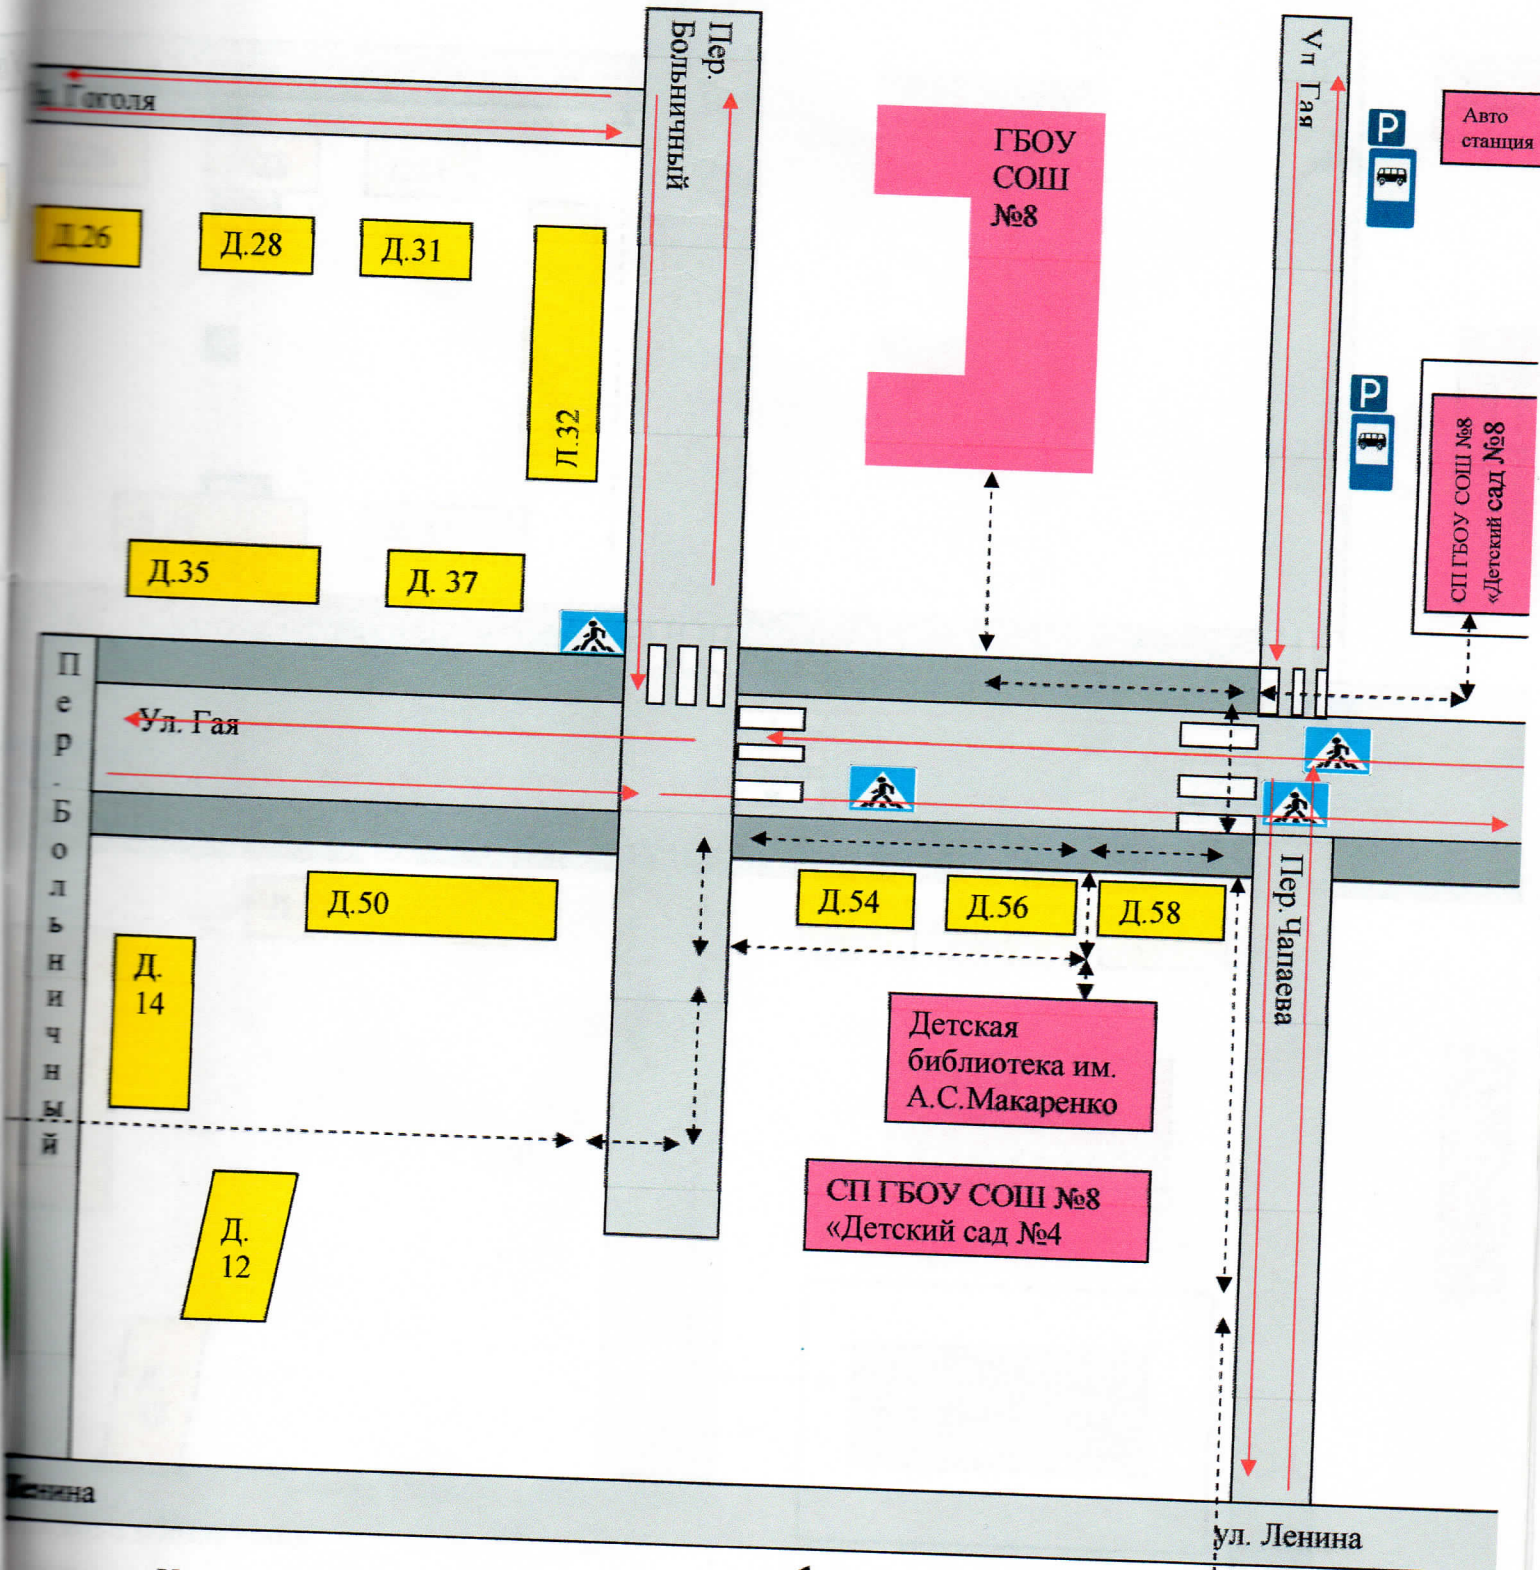

Маршруты движения организованных групп СП ГБОУ СОШ №8 г.о.Октябрьск «Детский сад №8», к ГБОУ СОШ №8 г.о. Октябрьск, ДМО, Детской библиотеке им А.С.Макаренко, Центральному городскому парку

1. **Условные обозначения**
2. Жилая застройка
   - Проезжая часть
   - Тротуар
   - ДМО
   - Движение транспортных средств
   - Движение детей в (из) ДМО, ГБОУ, Ц.парк, Детскую библиотеку
   - Пешеходный переход
   - Ограждение СП