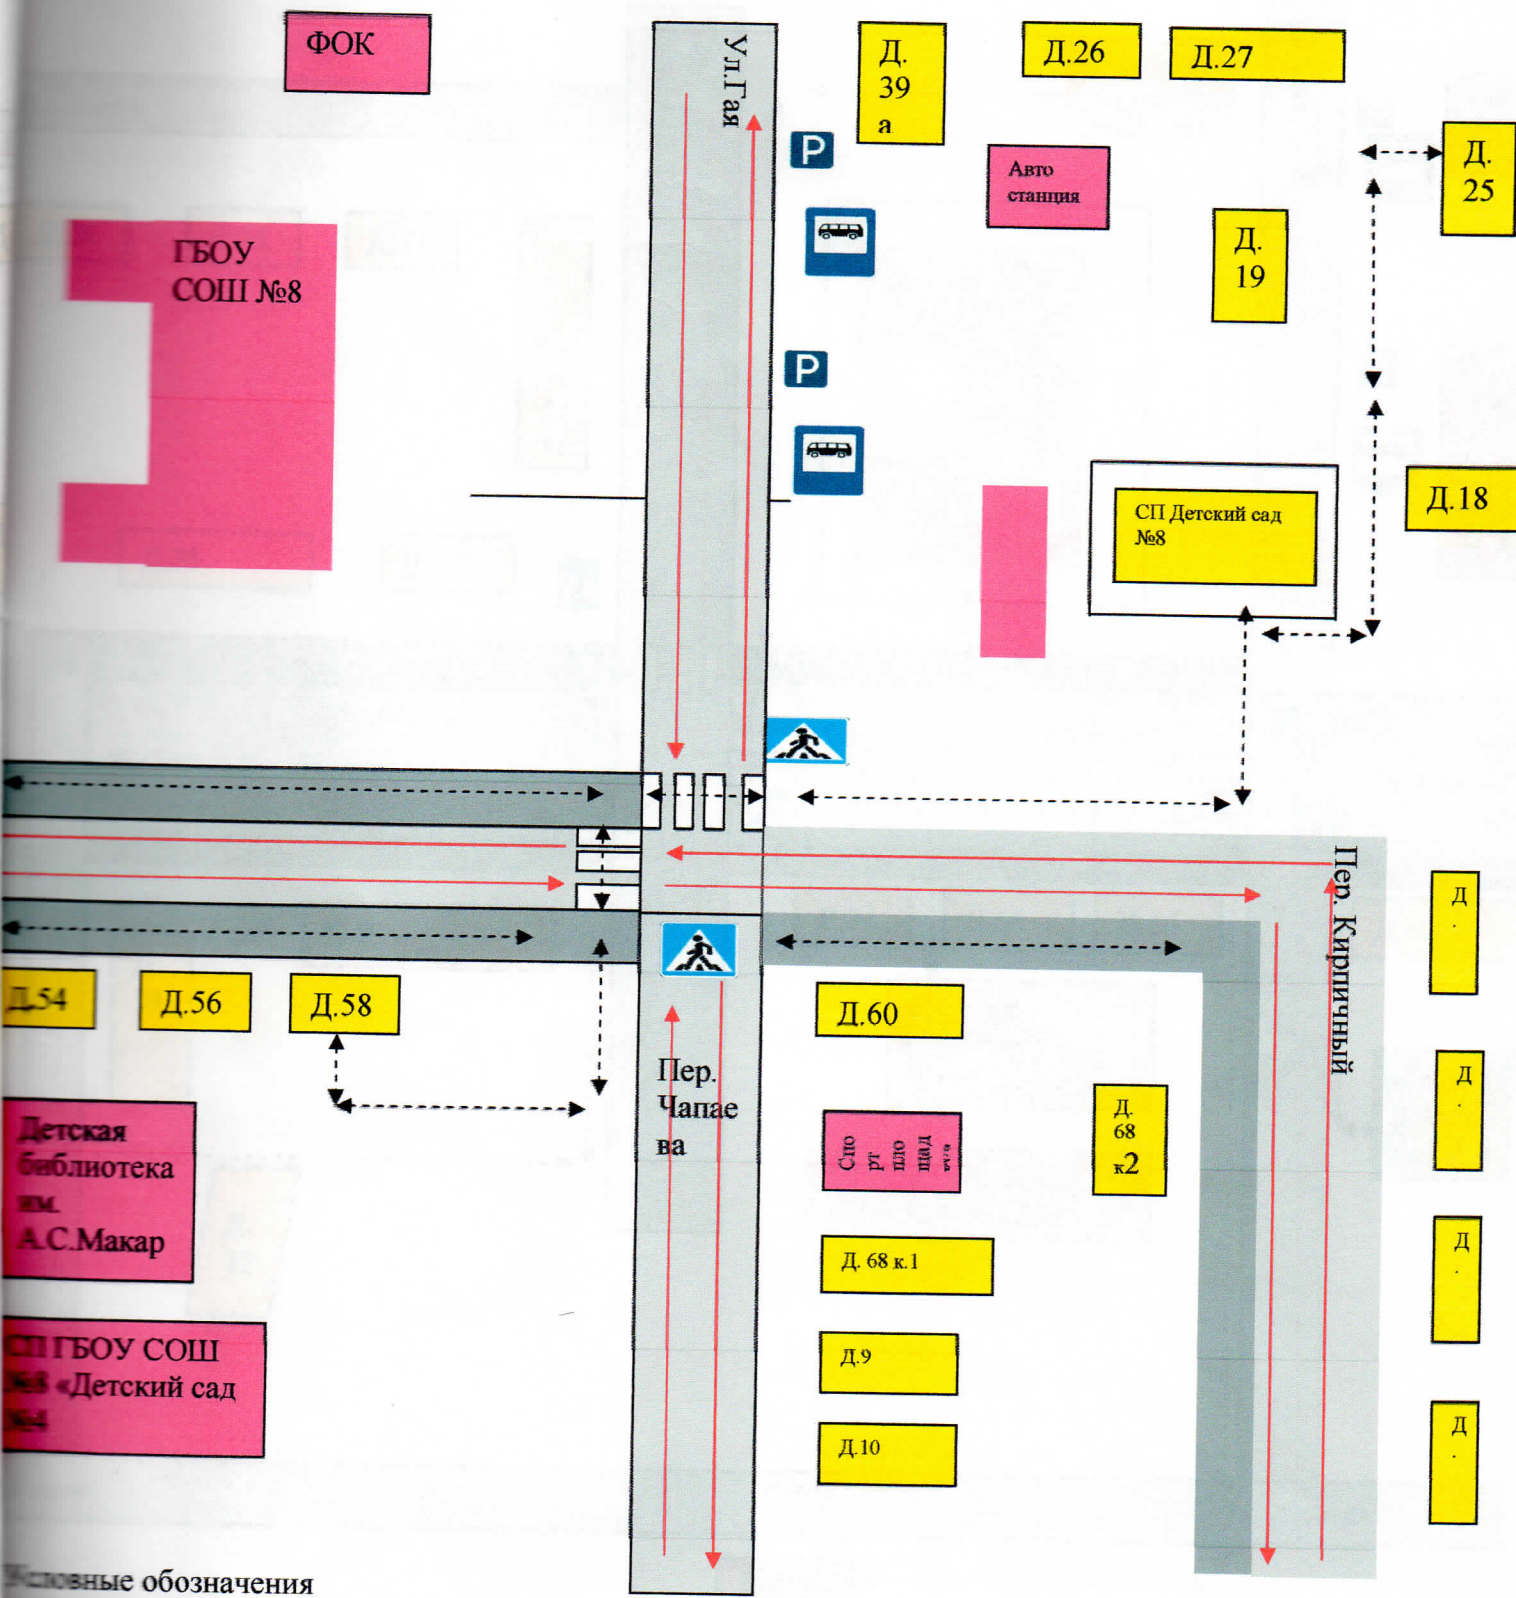

Схема организации дорожного движения в непосредственной близости от СП ГБОУ СОШ №8 г.о.Октябрьск «Детский сад №8» с размещением соответствующих технических средств, маршруты движения учащихся и расположение парковочных мест

Основные обозначения

- Жилая застройка
- Проезжая часть
- Тротуар

- Движение транспортных средств
- Движение детей в (из) СП ГБОУ СОШ №8 «Детский сад №8»
- Ограждение территории СП