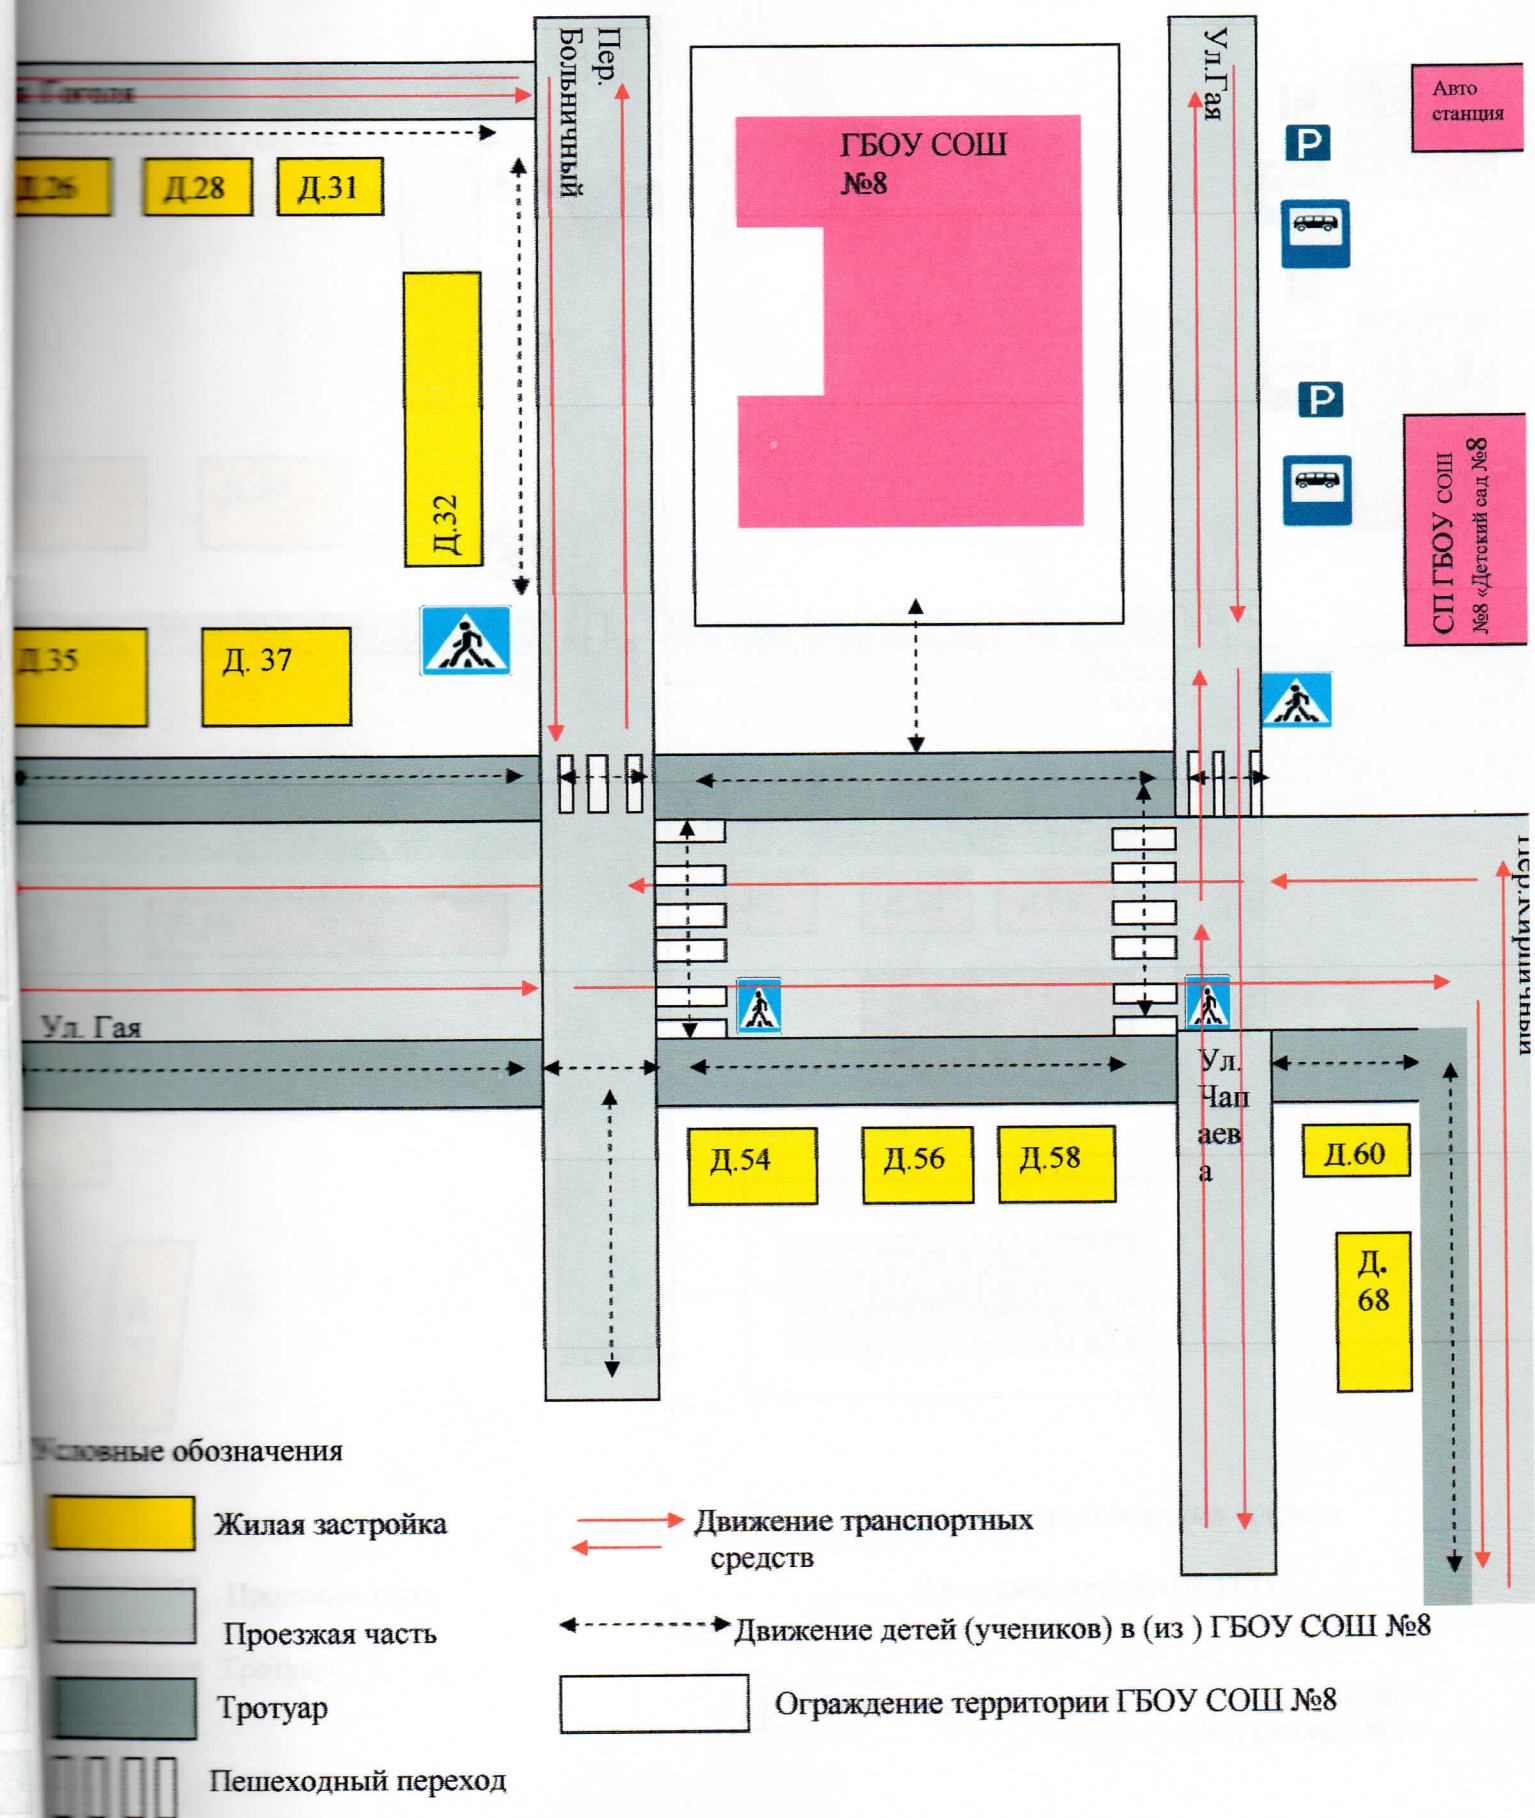

Схема организации дорожного движения в непосредственной близости от ГБОУ СОШ №8 г.о.Октябрьск с размещением соответствующих технических средств, маршруты движения учащихся и расположение парковочных мест