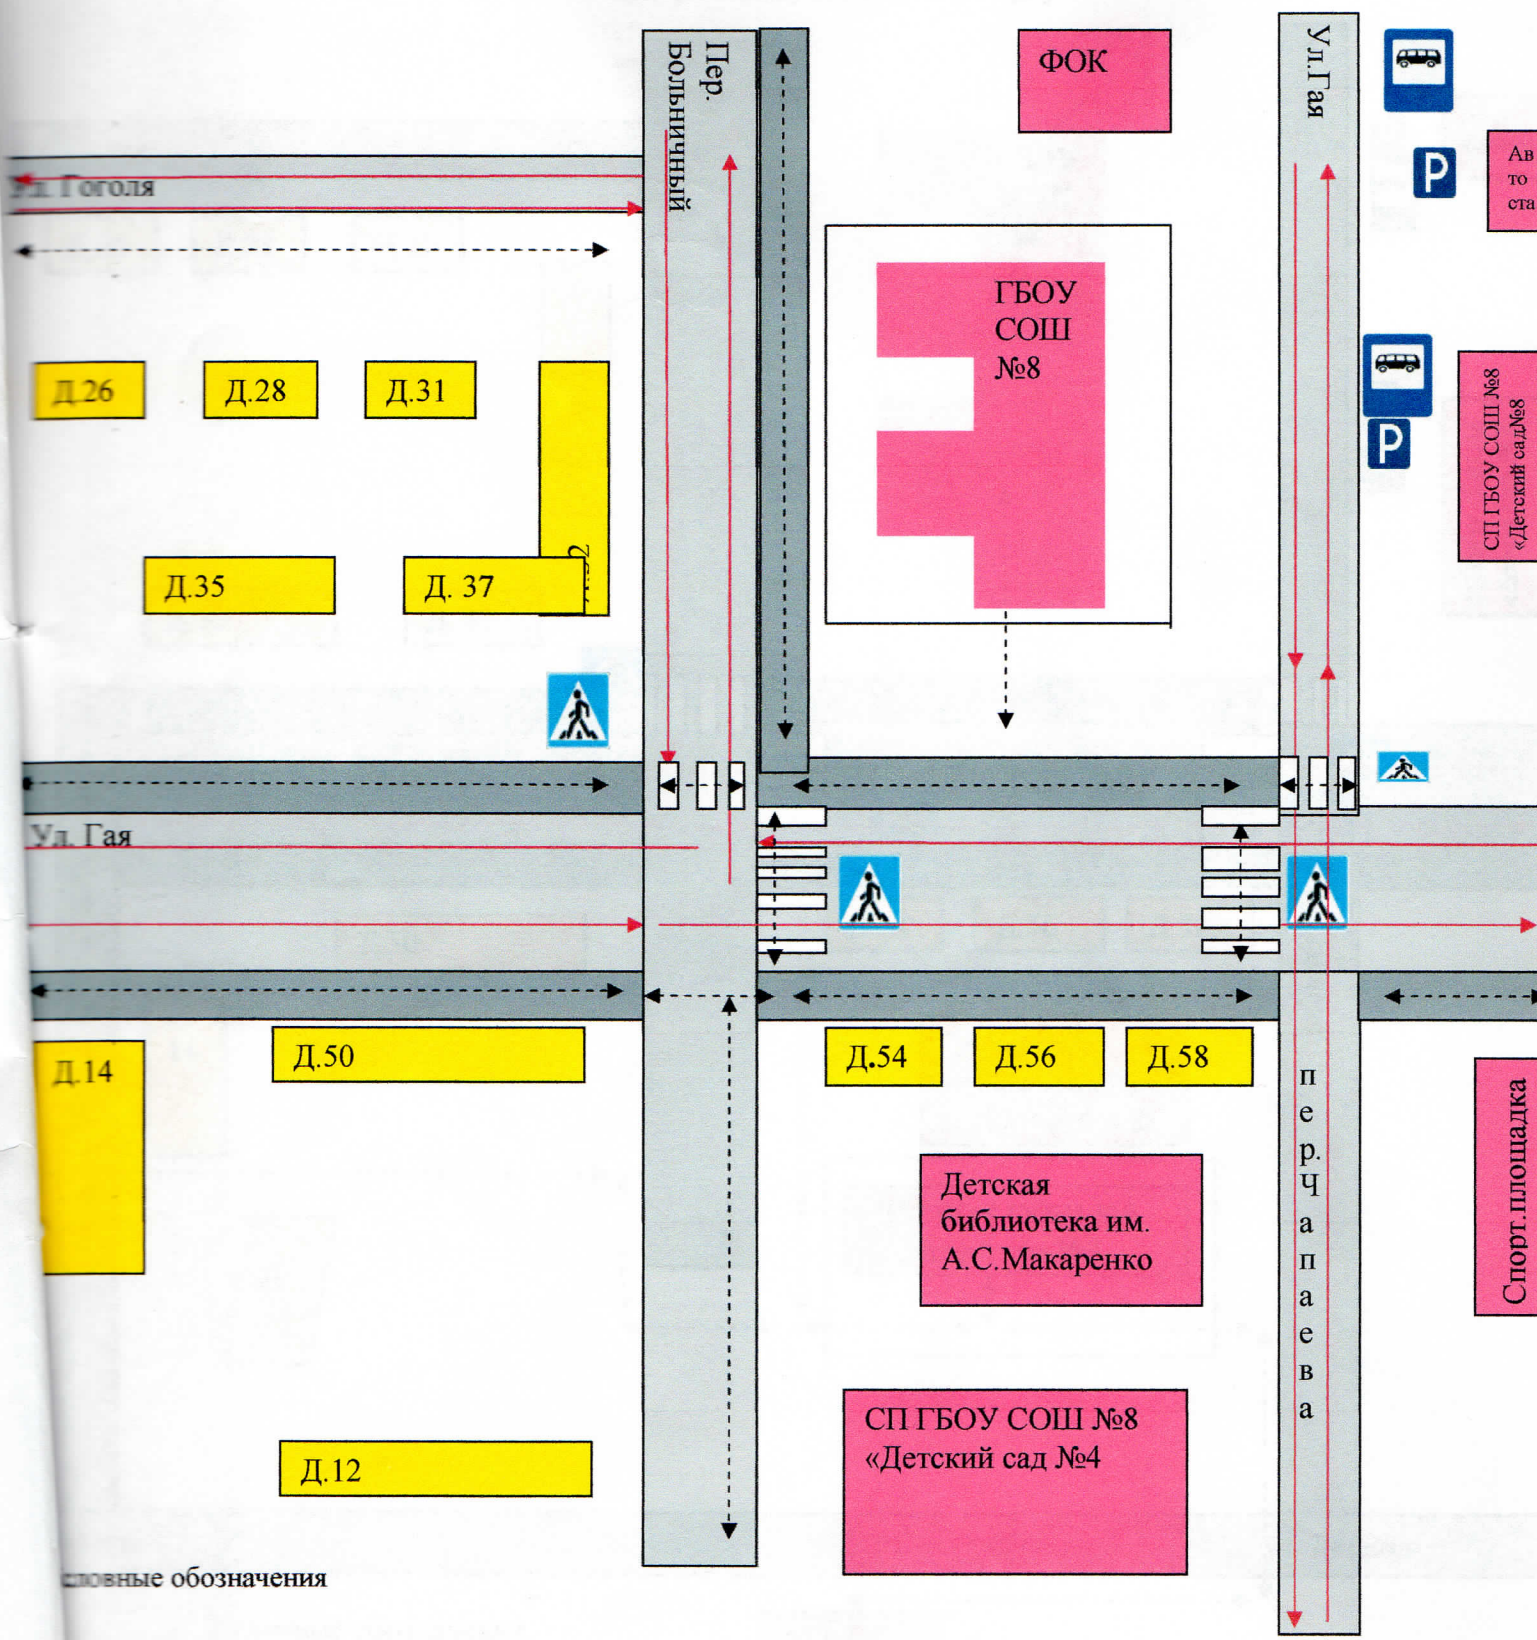

I. План –схема района расположения, ГБОУ СОШ №8 г.о. Октябрьск, пути движения транспортных средств и детей (учеников)

словные обозначения

- Жилая застройка
- Проезжая часть
- Тротуар

- Движение транспортных средств
- Движение детей (учеников) в (из) ГБОУ СОШ №8
- Ограждение территории ГБОУ